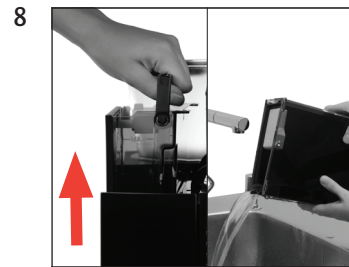

Precondition: »Decalcify machine.«
(or »Please select product:«)

»Maintenance status (1/5)«

»Empty drip tray.«

»Pour descaling agent into water tank.«

»Press the Rotary Switch.«

»Machine is being descaled.«
»Empty drip tray.«

»Fill water tank.«

»Press the Rotary Switch.«

»Machine is being descaled.«
»Empty drip tray.«

»Descal« / »Descaling complete.«

»Please select product:«