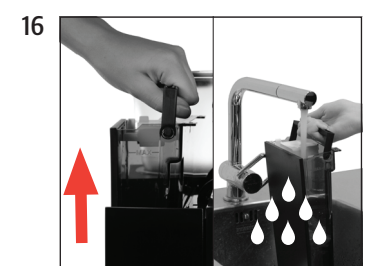

Precondition: »Decalcify machine.«
(or »Please select product:«)

»Maintenance status (1/5)«

»Empty drip tray.«

»Pour descaling agent into water tank.«

»Press the Rotary Switch.«

»Machine is being descaled.«
»Empty drip tray.«

»Fill water tank.«

»Press the Rotary Switch.«

»Machine is being descaled.«
»Empty drip tray.«

»Descal« / »Descaling complete.«

»Please select product:«