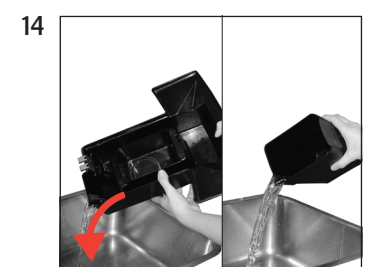

Precondition: »Decalcify machine.«
(or »Please select product:«)

»Maintenance status (1/5)«

»Empty drip tray.«

»Pour descaling agent into water tank.«

»Press the Rotary Switch.«

»Machine is being descaled.«
»Empty drip tray.«

»Fill water tank.«

»Press the Rotary Switch.«

»Machine is being descaled.«
»Empty drip tray.«

»Descal« / »Descaling complete.«

»Please select product:«