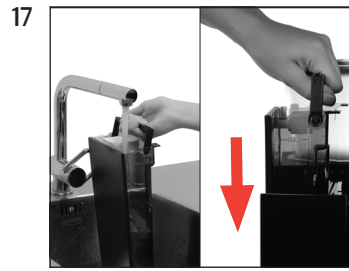

Precondition: »Decalcify machine.«
(or »Please select product:«)

»Maintenance status (1/5)«

»Empty drip tray.«

»Pour descaling agent into water tank.«

»Press the Rotary Switch.«

»Machine is being descaled.«
»Empty drip tray.«

»Fill water tank.«

»Press the Rotary Switch.«

»Machine is being descaled.«
»Empty drip tray.«

»Descal« / »Descaling complete.«

»Please select product:«