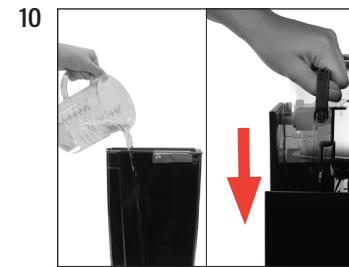

Precondition: »Decalcify machine.«
(or »Please select product:«)

»Maintenance status (1/5)«

»Empty drip tray.«

»Pour descaling agent into water tank.«

»Press the Rotary Switch.«

»Machine is being descaled.«
»Empty drip tray.«

»Fill water tank.«

»Press the Rotary Switch.«

»Machine is being descaled.«
»Empty drip tray.«

»Descal« / »Descaling complete.«

»Please select product:«