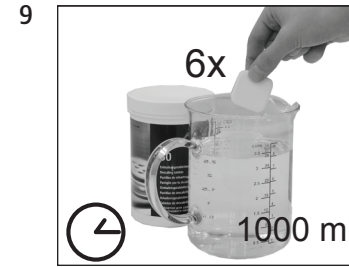

Precondition: »Decalcify machine.«
(or »Please select product:«)

»Maintenance status (1/5)«

»Empty drip tray.«

»Pour descaling agent into water tank.«

»Press the Rotary Switch.«

»Machine is being descaled.«
»Empty drip tray.«

»Fill water tank.«

»Press the Rotary Switch.«

»Machine is being descaled.«
»Empty drip tray.«

»Descal« / »Descaling complete.«

»Please select product:«