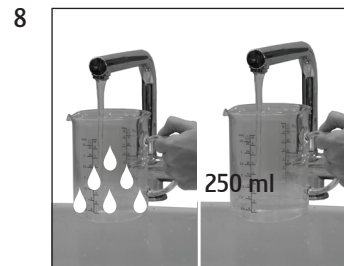

»O sistema de leite está a limpar.«
»A limpeza do sistema de leite foi efectuada com sucesso.«
»Por favor, selecione o seu produto:«