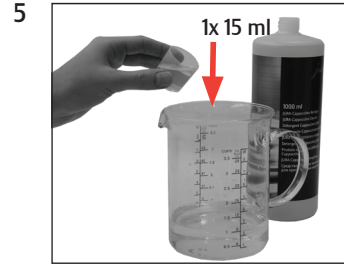

»O sistema de leite está a limpar.«
»Água para limpeza do sist. de leite«