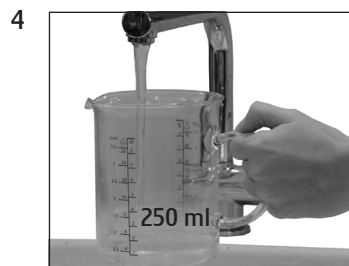

»El sistema de leche se limpia.«
»Agua para limpieza del sistema de leche«