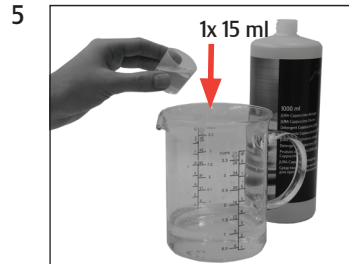

»El sistema de leche se limpia.«
»Agua para limpieza del sistema de leche«