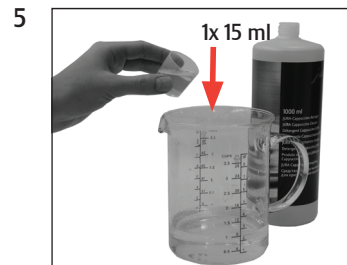

»Pulizia del sistema del latte in corso.«

»Acqua per pulizia sistema del latte«