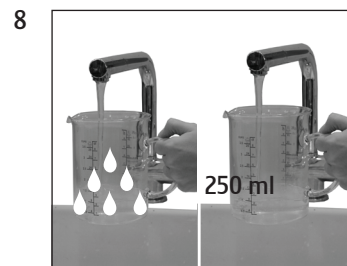

»Pulizia del sistema del latte in corso.«

»La pulizia del sistema del latte è stata eseguita correttamente.«

»Scegliere il prodotto:«