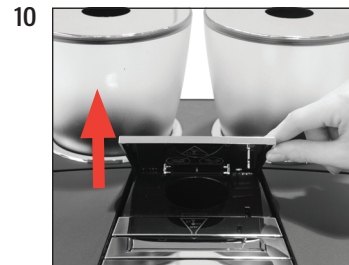

»Нажмите кнопку Rotary.«

»Кофе-машина выполняет очистку.«
»Опорожните контейнер для коф. отходов.«

»Очистка« / »Очистка успешно выполнена.«
»Выберите напиток:«