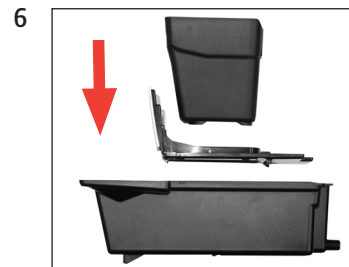

»Нажмите кнопку Rotary.«