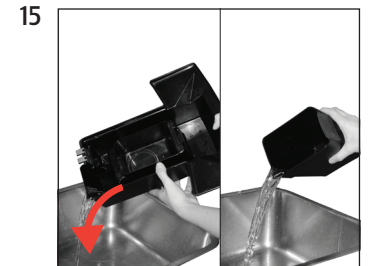

»Нажмите кнопку Rotary.«

»Кофе-машина выполняет очистку.«
»Опорожните контейнер для коф. отходов.«

»Очистка« / »Очистка успешно выполнена.«
»Выберите напиток:«