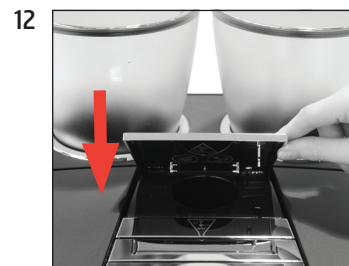

»Нажмите кнопку Rotary.«

»Кофе-машина выполняет очистку.«
»Опорожните контейнер для коф. отходов.«

»Очистка« / »Очистка успешно выполнена.«
»Выберите напиток:«