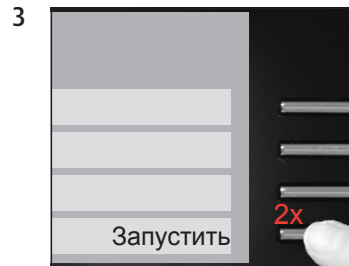

»Опорожните контейнер для коф. отходов.«