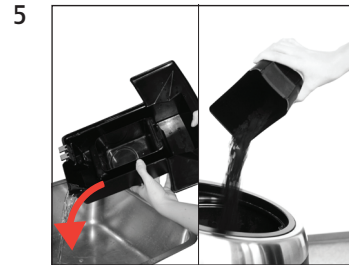

»Нажмите кнопку Rotary.«