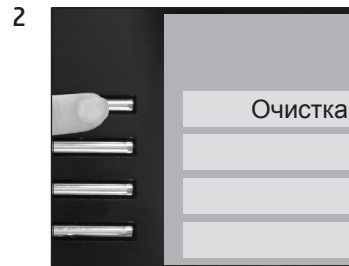

»Опорожните контейнер для коф. отходов.«